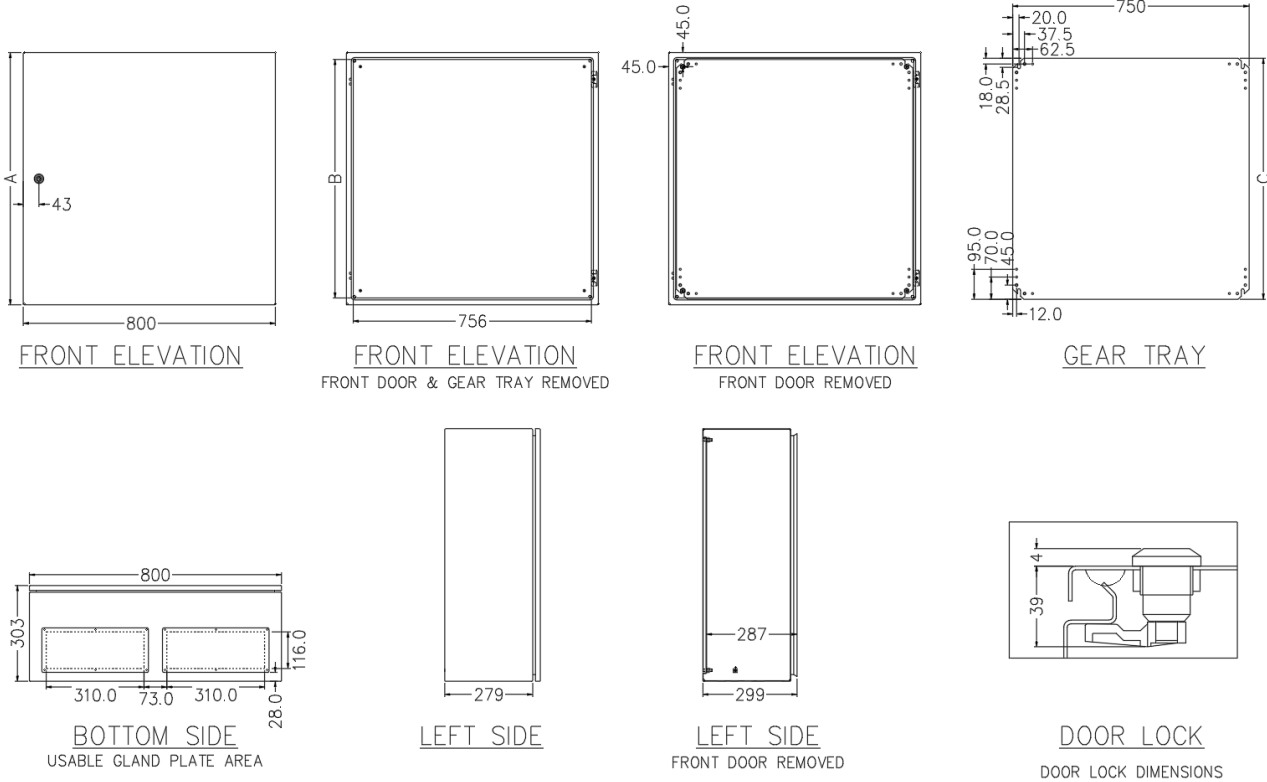

LEFT SIDE

LEFT SIDE  
FRONT DOOR REMOVED

DOOR LOCK  
DOOR LOCK DIMENSIONS

Part No.	A	B	C	D	E	F
CRX302515	300	278	264	250	206	200
CRXX/CRX303015	300	278	264	300	256	250
CRX403015	400	378	364	300	256	250
CRXX/CRX403020	400	378	364	300	256	250
CRXX/CRX404020	400	378	364	400	356	350
CRXX/CRX604030	600	578	564	400	356	350
CRXX/CRX606025	600	578	564	600	556	550
CRX705025	700	678	664	500	456	450
CRXX/CRX806030	800	778	764	600	556	550

Part No.	G	H	I	J	K	L
CRX302515	153	129	149	137	174	60
CRXX/CRX303015	153	129	149	137	174	60
CRX403015	153	129	149	137	174	60
CRXX/CRX403020	203	179	199	187	174	60
CRXX/CRX404020	203	179	199	187	259	88
CRXX/CRX604030	303	279	299	287	259	88
CRXX/CRX606025	253	229	249	237	310	115
CRX705025	253	229	249	237	310	115
CRXX/CRX806030	303	279	299	287	310	115

Catalogue number: **CRX**□□□□□□□□

**CRXX**□□□□□□□□

CVS Eureka IP65 Stainless Steel Enclosures

Dimensions for CRXX/CRX808030- CRXX/CRX1208030

Part No.	A	B	C
CRXX/CRX808030	800	778	764
CRXX/CRX1008030	1000	978	964
CRXX/CRX1208030	1200	1178	1164